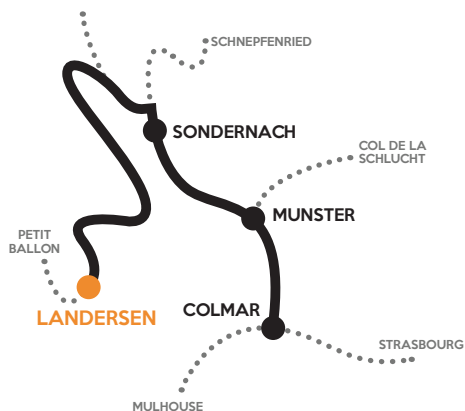

Si vous avez des intolérances ou des allergies alimentaires, n'oubliez pas de nous le signaler lors de votre inscription pour que nous puissions en tenir compte.

ACCÈS

Centre de Vacances Landersen
5 route du Petit Ballon
68380 SONDERNACH